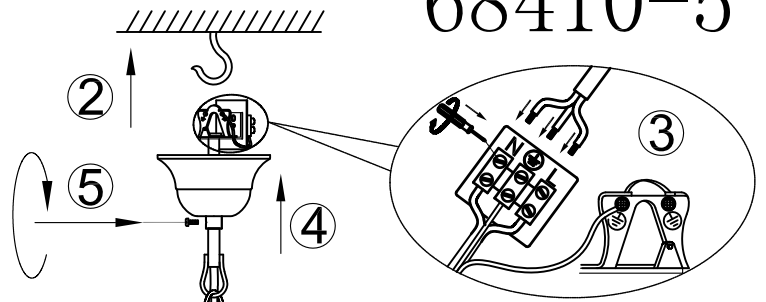

GLOBO
LIGHTING
www.globo-lighting.com

68410-5

D

B

C

GLOBO Handels GmbH
St. Peter 38
A-9184 St. Jakob / Rosental